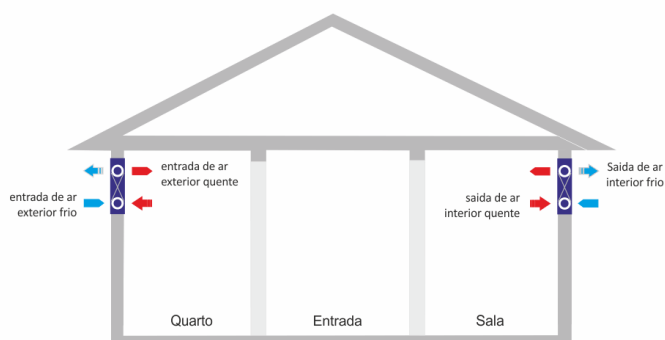

Ventilação individual

Ideal para restauração e renovação

Ventilação individual para quartos e salas

Ideal para restauração e renovação de edifícios.

As unidades de ventilação DL 50 Xelphius/Dimplex são utilizadas em espaços individuais e proporcionam ventilação controlada nas salas ou quartos onde estão instaladas. Não é necessário sistema de distribuição de ar por condutas. Estes equipamentos são especialmente indicados para renovação do ar em edifícios novos e renovações.

Unidades de ventilação com recuperação de calor. Instalação nas paredes exteriores

Estas equipamentos possuem dois ventiladores: um para evacuar o ar viciado e outro para aspirar o ar novo para os quartos, salas e outros locais onde sejam instalados. O permutador de calor de fluxos cruzados, integrado no ventilador, retira o calor contido no ar de exaustão e aquece o ar que entra.

APLICAÇÃO	TIPO	ENTRADAS NAS PAREDES redondo / quadrado / com ligação a suplemen-	SENSOR DE QUALIDADE DO AR (opcional)	COMANDO RÁDIO (opcional)	PRÉ-AQUECIMENTO (resistência integrada)
Quartos individuais	DL 50 WA2	• / • / •	—	—	—
Quartos individuais	DL 50 WE2	• / • / •	•	•	—
Quartos individuais	DL 50 WH 2	• / • / •	•	•	•

CARATERÍSTICAS	DL 50 WA2	DL 50 WE2	DL 50 WH 2
Caudal (m3/h)	15/30/45/55	15/30/45/55	15 / 25 / 35 / 45
Permutador de calor	Fluxos cruzados	Fluxos cruzados	Fluxos cruzados
Taxa máx de recuperação de calor (%)	83% a 87%	83% a 87%	83% a 87%
Alimentação elétrica (V/Hz)	230Vca/50	230Vca/50	230Vca/50
Potência (W)	4/8/15/23	4/8/15/23	4/7/11/19
Proteção	IP X4	IP X4	IP X4
Dimensões (C x A x P) (mm)	340 x 340 x 320	340 x 340 x 320	340 x 340 x 320
Peso (kg)	4,0	4,0	4,3